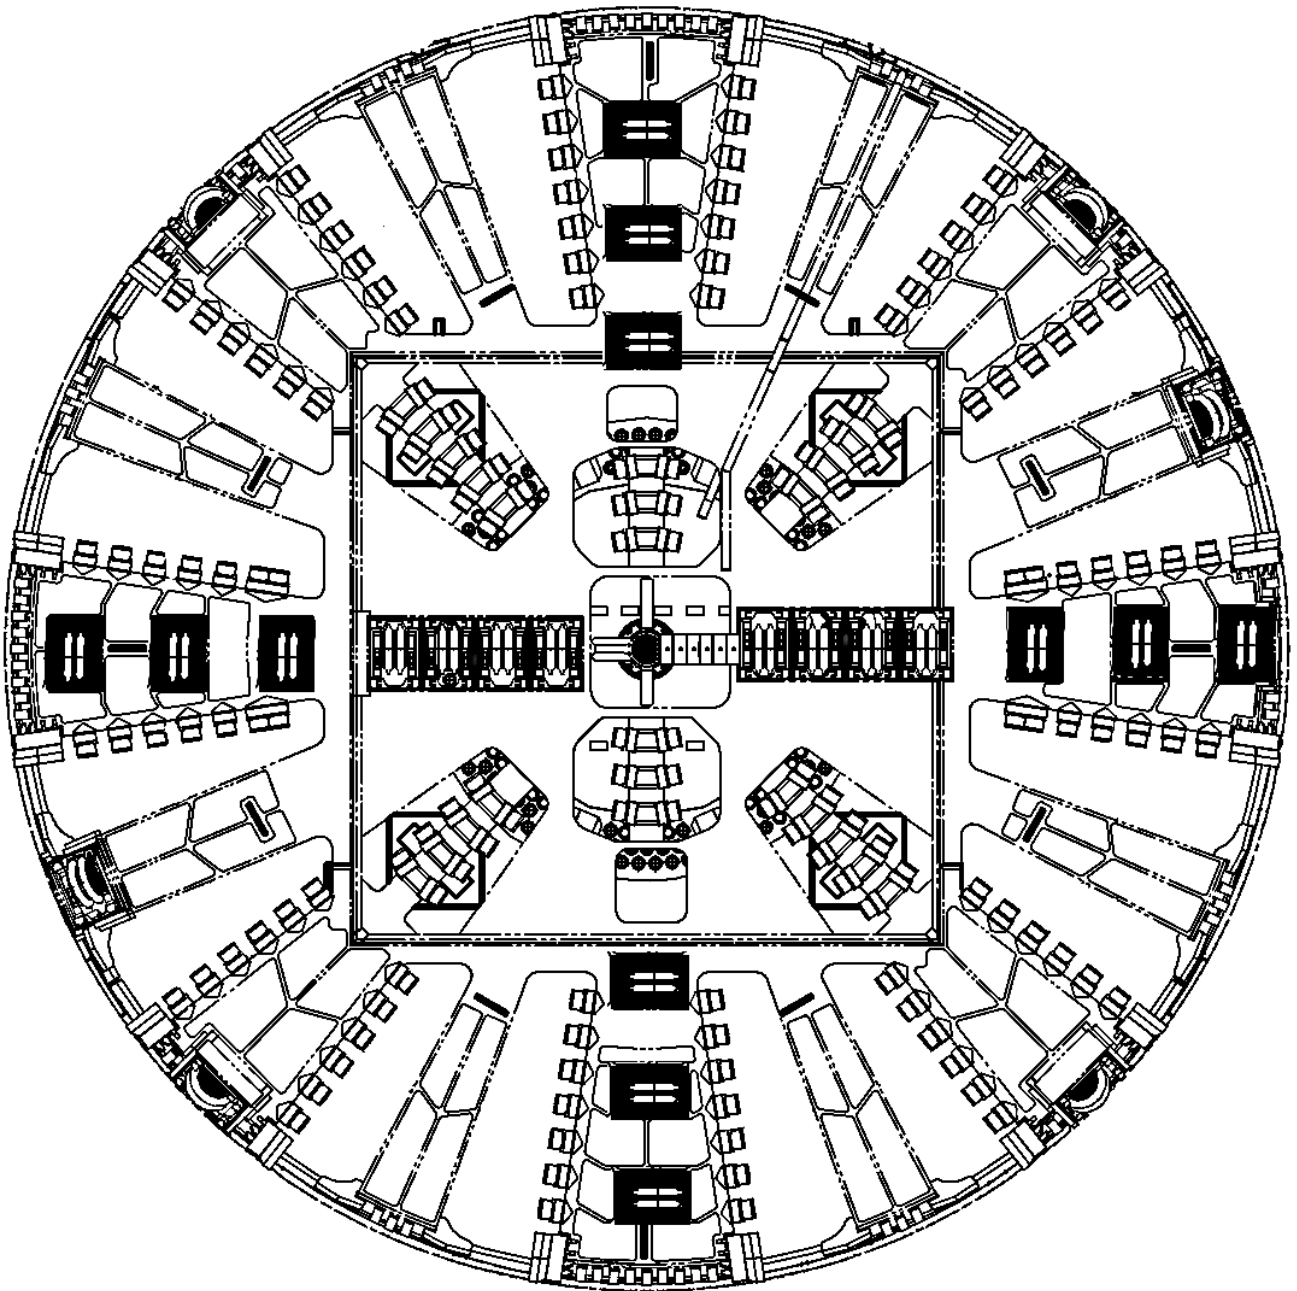

# Kleuren met de RijnlandRoute

*Graafwiel van Gaia, de tunnelboormachine*